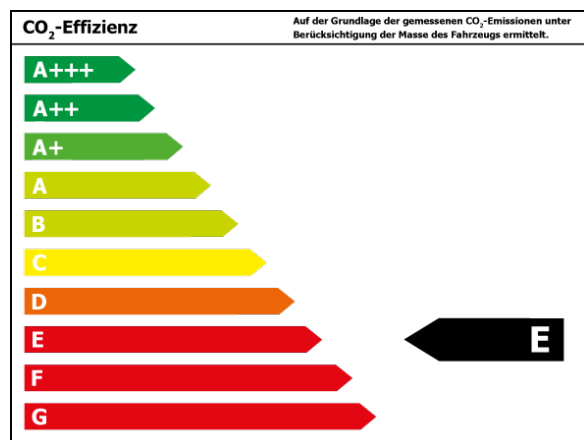

Verbrauch und Emissionen (NEFZ) *

Innerorts* :	10,6 l/100 km
Ausserorts* :	6,1 l/100 km
Kombiniert* :	7,8 l/100 km
CO2-Emission* :	178,0 g/km

Verbrauch und Emissionen (WLTP) *

CO2-Emission* :	0 g/km
-----------------	--------